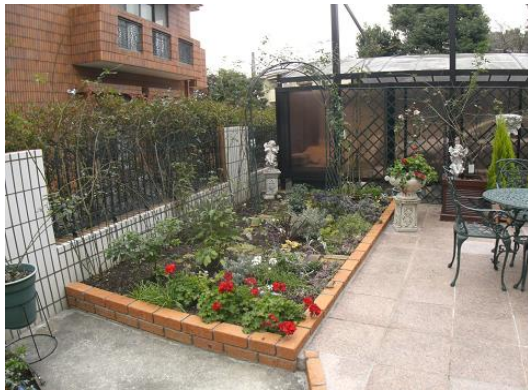

事例名	保土ヶ谷区 T 様邸	施工時期	2009年 12月
		営業担当	小川 和弘
		施工担当	(有)高勇造園土木
		主な施工内容	
		<ul style="list-style-type: none"> <li>・木製デッキ撤去</li> <li>・自然石乱貼りの土間テラス</li> <li>・レンガ植栽柵</li> <li>・樹脂木パーテーション</li> <li style="text-align: right;">他</li> </ul>	

撤去した木製のテラス

施工のポイント

既存の木製のテラスを撤去して、石貼りのテラスを作ってほしいとのご依頼でした。石もできるだけ大きいものを使用してほしいとのご要望も頂き、メーカーにその旨を依頼し、材料も多めに手配し、大きなサイズの石を厳選し使用いたしました。バラを中心にお花を楽しまれているお客さまなので、バラを生かすために樹脂木のパーテーションを立てました。今回の施工を気に入っていただき、隣にある建物にも同じ乱貼りのテラスを施工させていただきました。